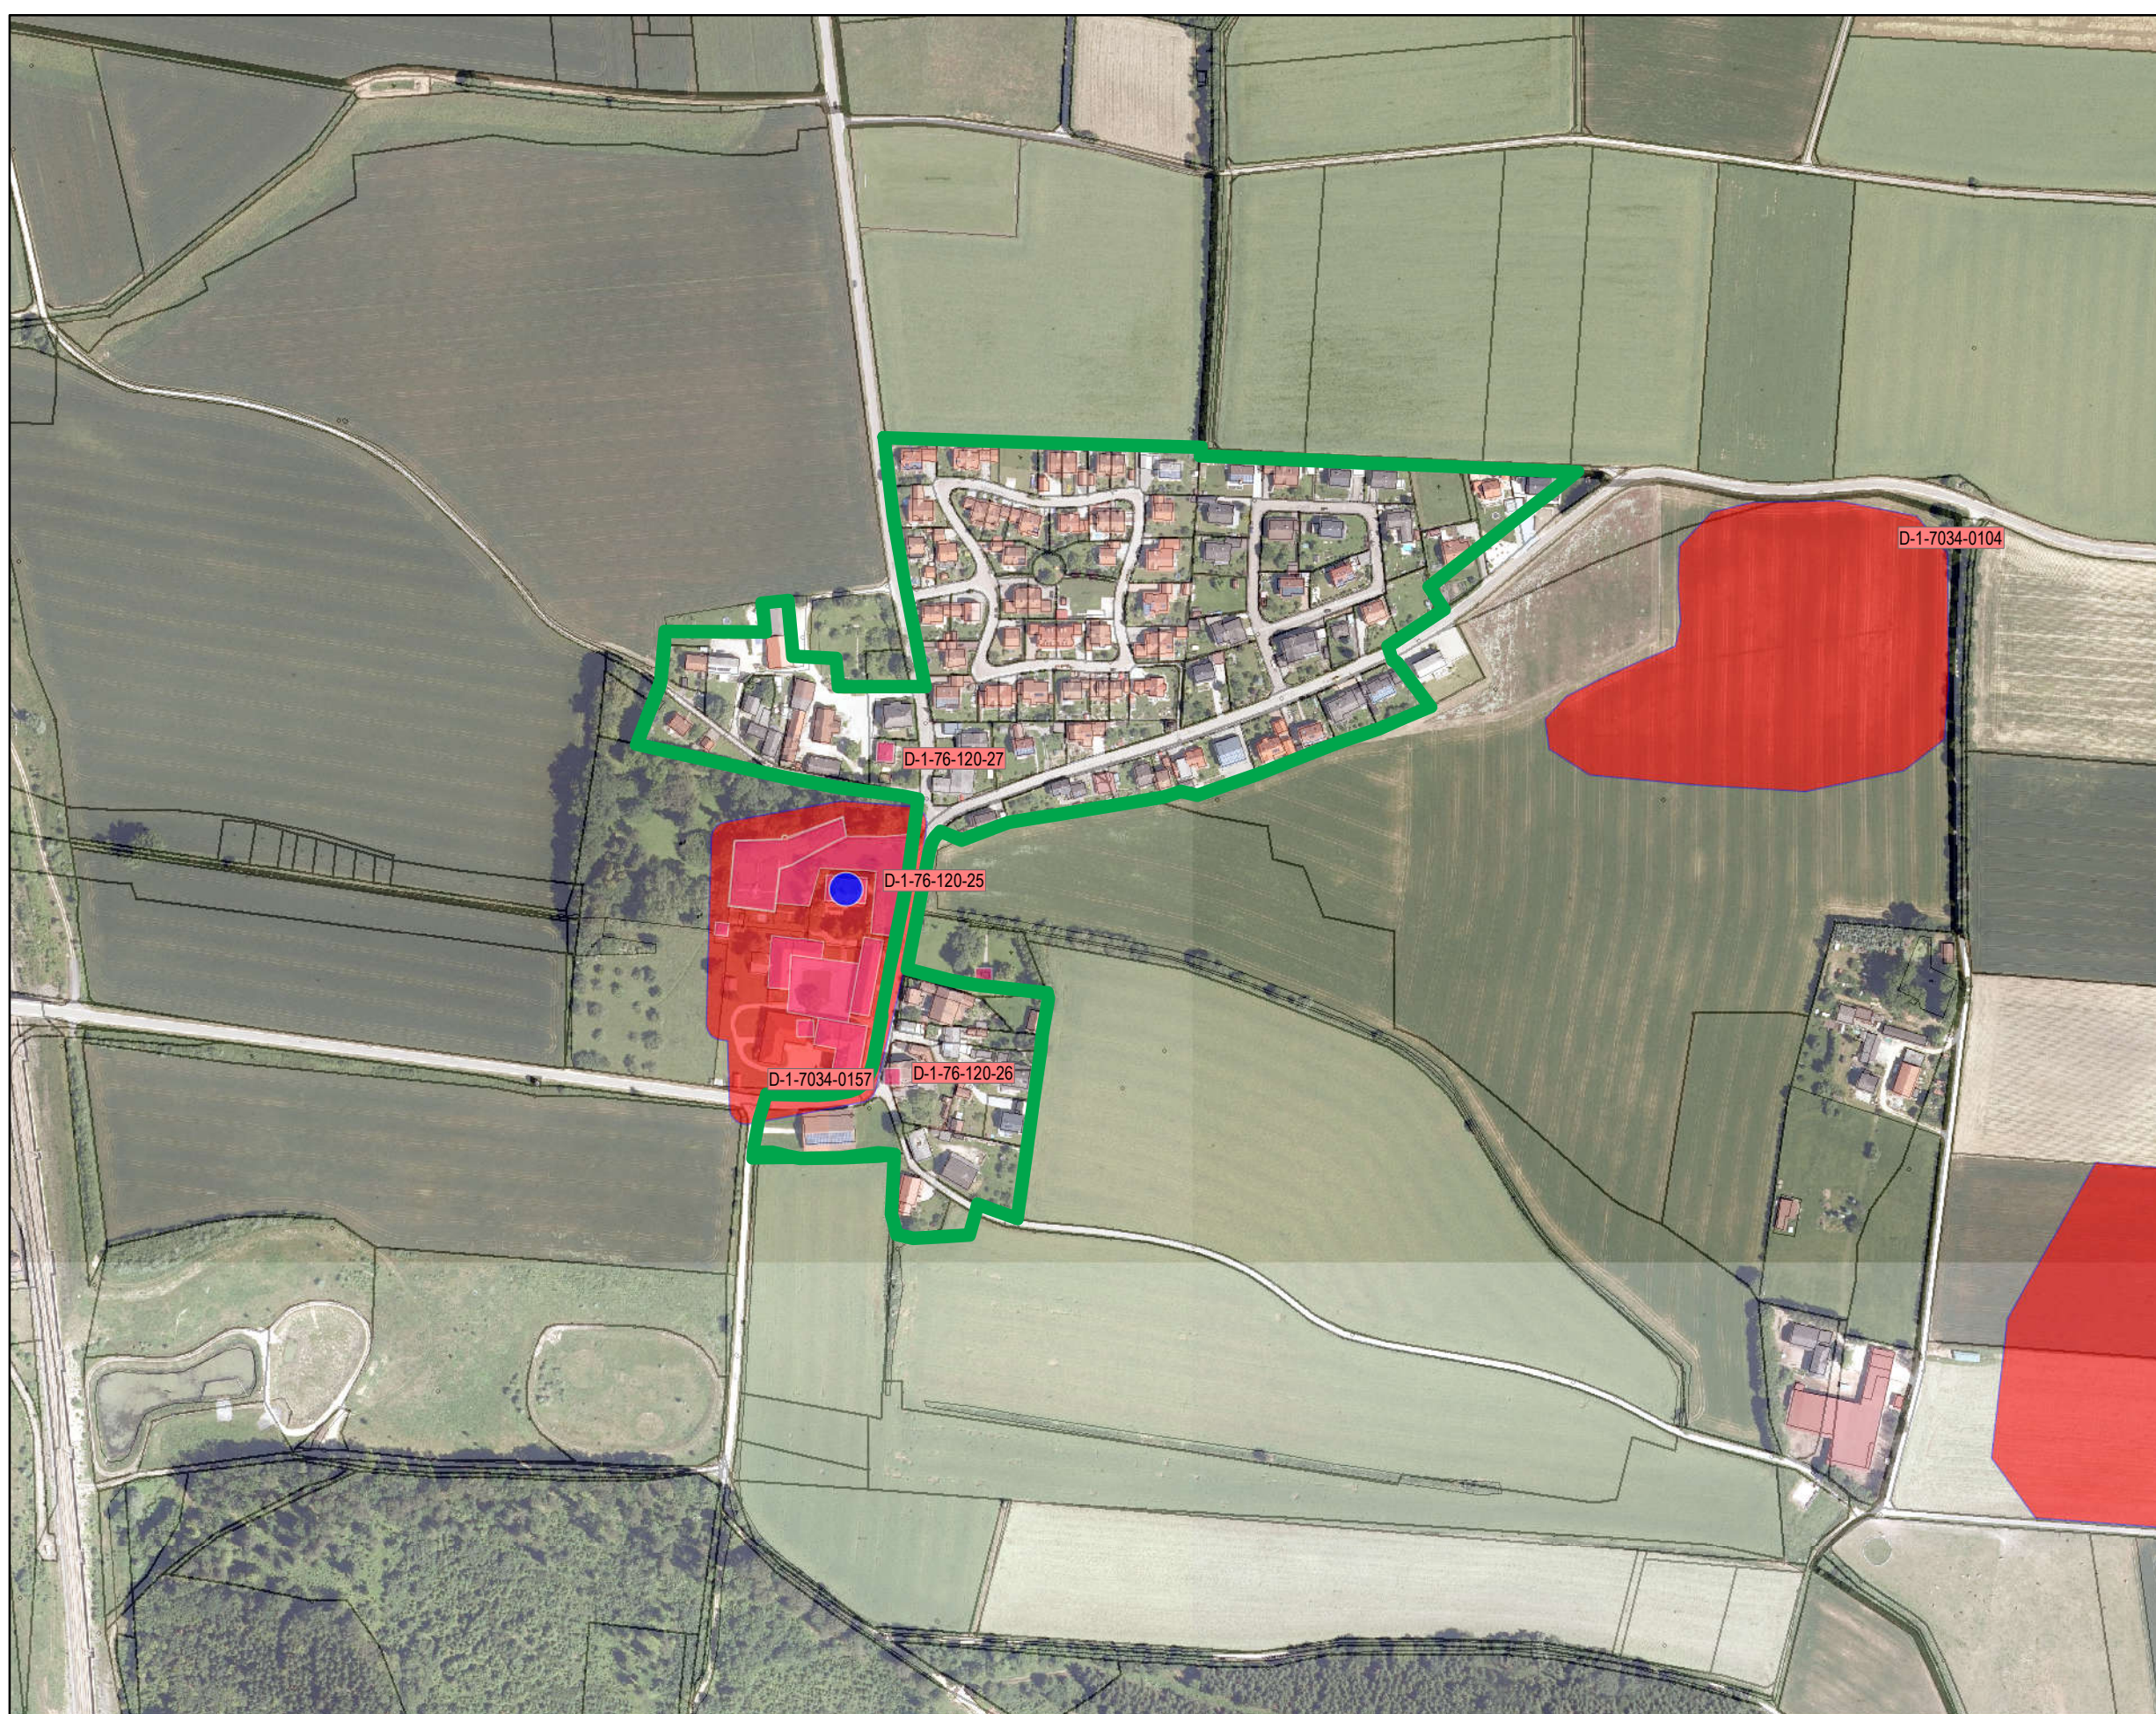

Legende

Bebauungsplan

— Grenze Geltungsbereich

Denkmaldaten

D-1-7035-0088 Bodendenkmal mit Aktennummer

D-1-76-120-12 Baudenkmal mit Aktennummer

Legende

Bebauungsplan

— Grenze Geltungsbereich

Denkmaldaten

D-1-7035-0088 Bodendenkmal mit Aktennummer

D-1-76-120-12 Baudenkmal mit Aktennummer

Legende

Bebauungsplan

 Grenze Geltungsbereich

Denkmaldaten

 D-1-7035-0088 Bodendenkmal mit Aktennummer

 D-1-76-120-12 Baudenkmal mit Aktennummer

Legende

Bebauungsplan

— Grenze Geltungsbereich

Denkmaldaten

- D-1-7035-0088 Bodendenkmal mit Aktennummer
- D-1-76-120-12 Baudenkmal mit Aktennummer

Legende

Bebauungsplan

— Grenze Geltungsbereich

Denkmaldaten

D-1-7035-0088 Bodendenkmal mit Aktennummer

D-1-76-120-12 Baudenkmal mit Aktennummer