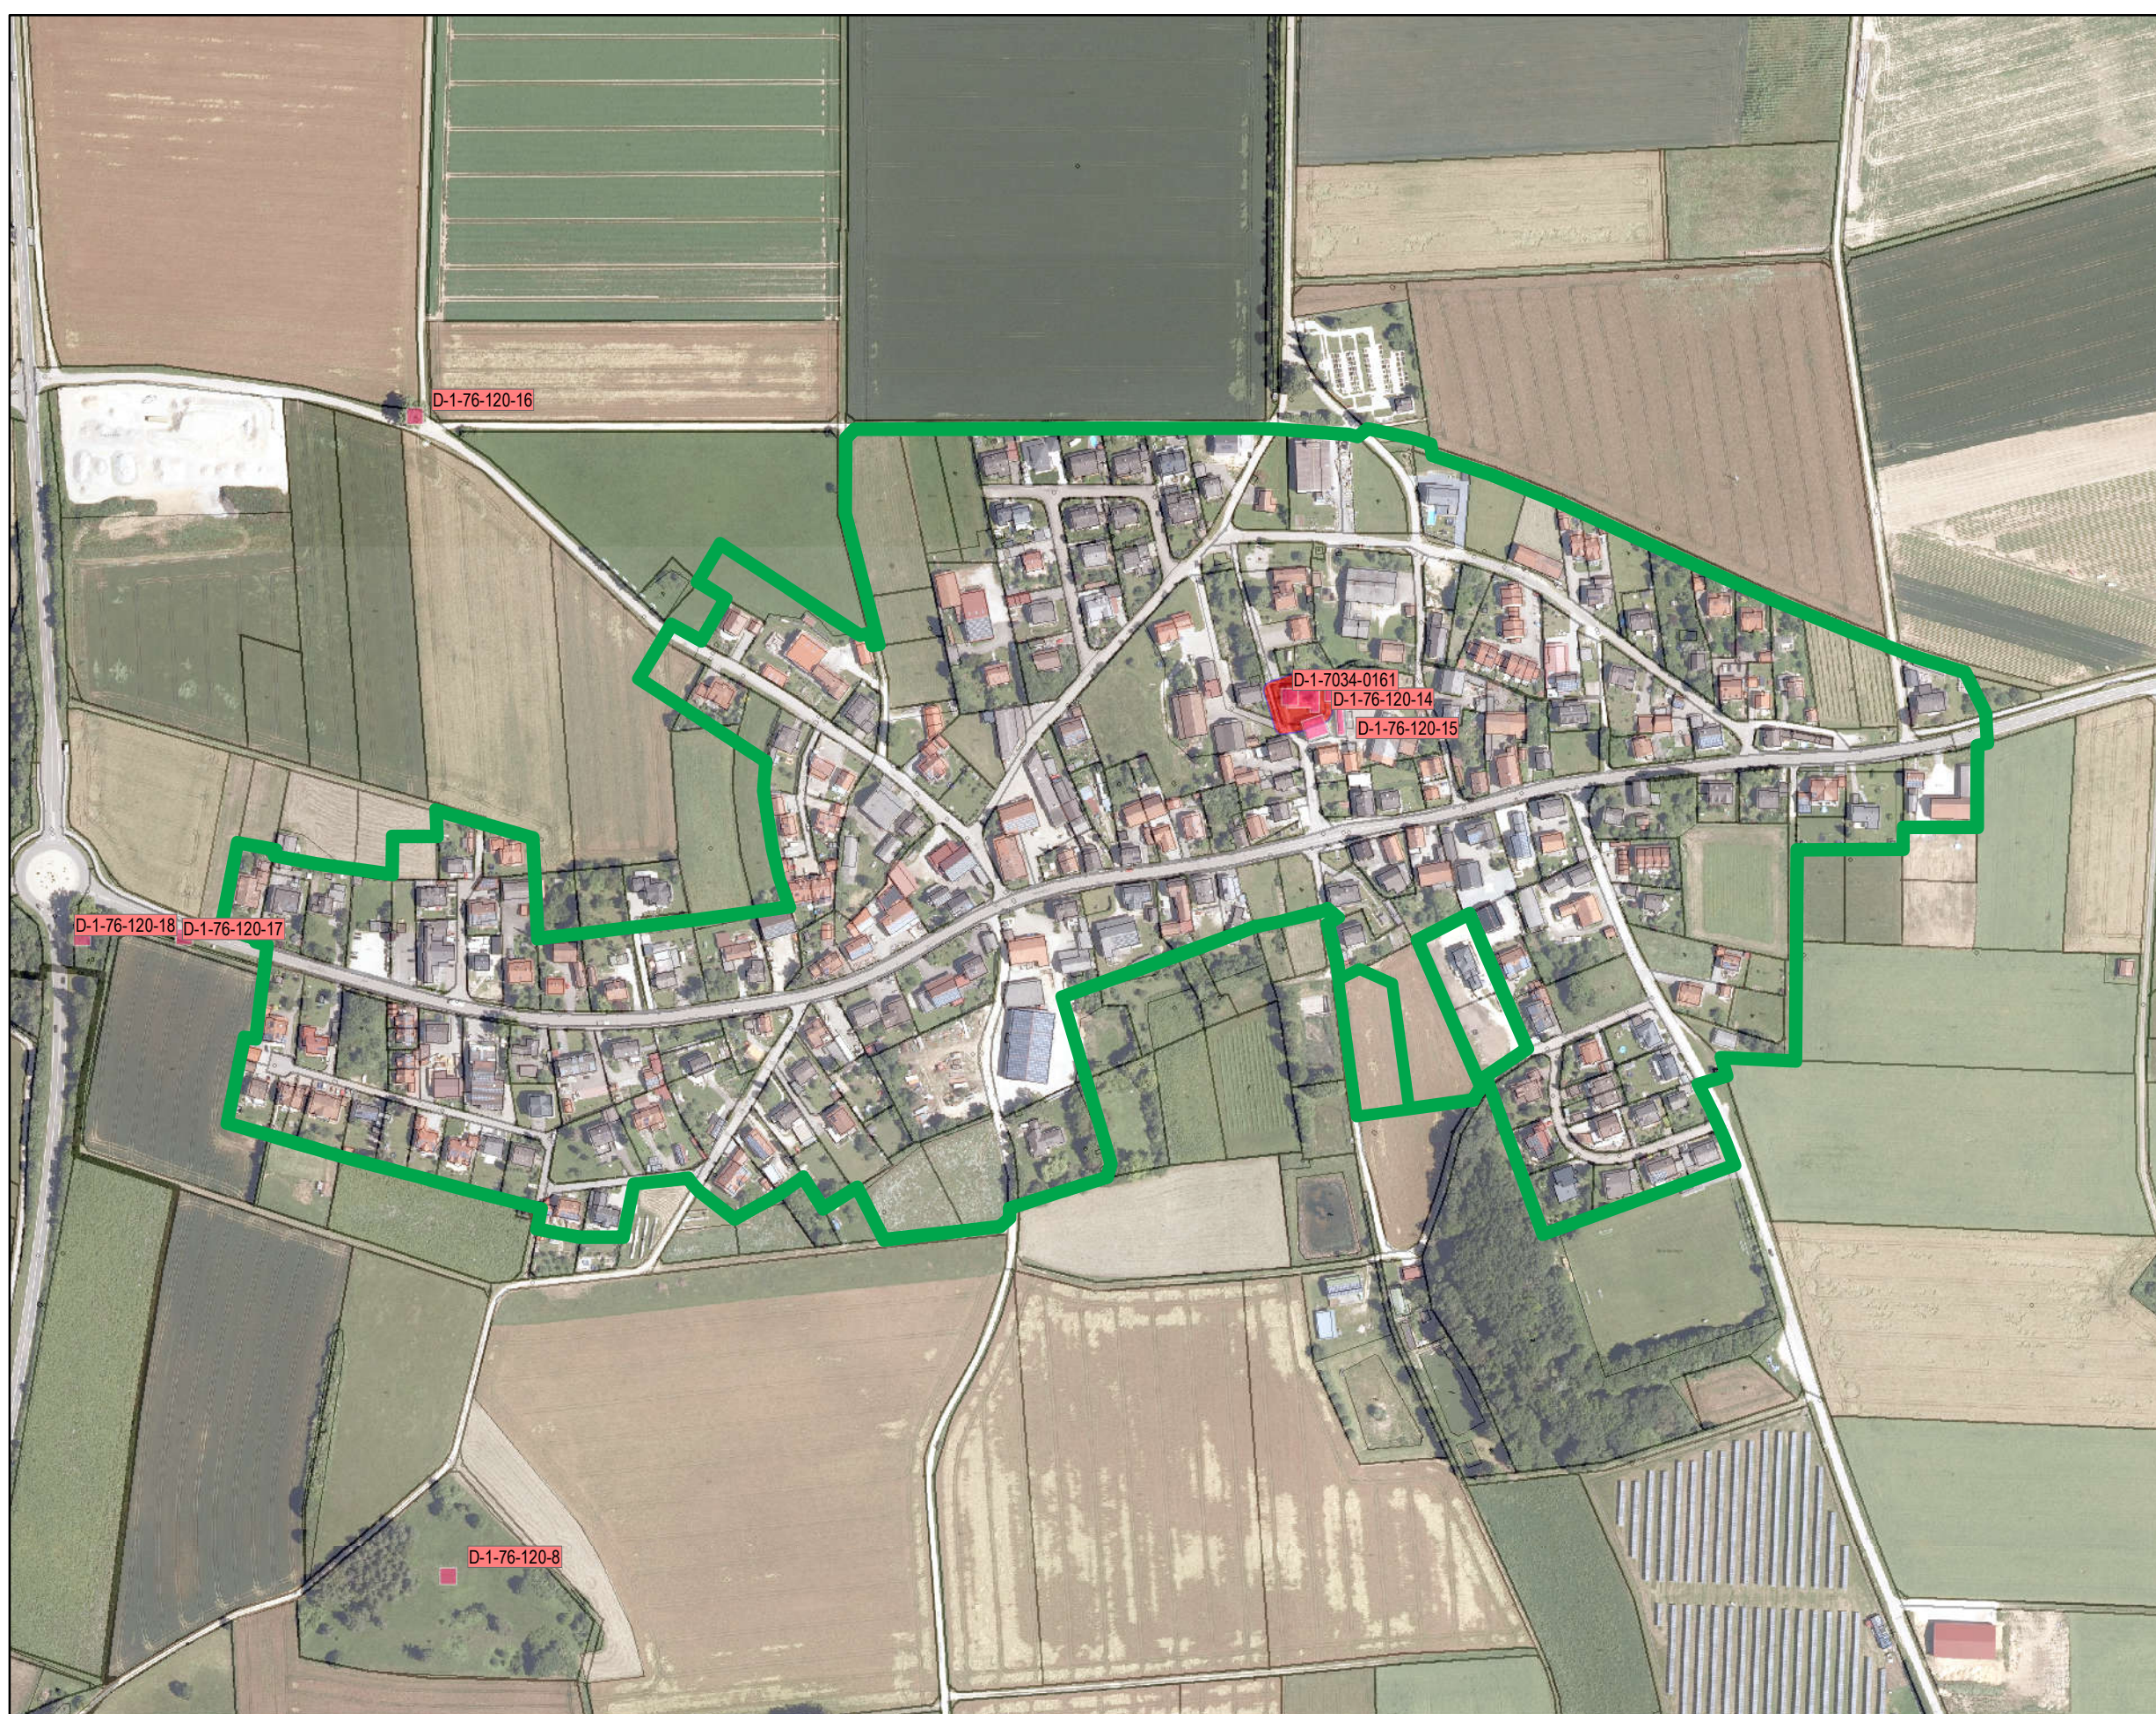

Legende

Bebauungsplan

— Grenze Geltungsbereich

Denkmaldaten

D-1-7035-0088 Bodendenkmal mit Aktennummer

D-1-76-120-12 Baudenkmal mit Aktennummer

Legende

Bebauungsplan

— Grenze Geltungsbereich

Denkmaldaten

D-1-7035-0088 Bodendenkmal mit Aktennummer

D-1-76-120-12 Baudenkmal mit Aktennummer

Legende

Bebauungsplan

 Grenze Geltungsbereich

Denkmaldaten

 D-1-7035-0088 Bodendenkmal mit Aktennummer

 D-1-76-120-12 Baudenkmal mit Aktennummer

Legende

Bebauungsplan

— Grenze Geltungsbereich

Denkmaldaten

- D-1-7035-0088 Bodendenkmal mit Aktennummer
- D-1-76-120-12 Baudenkmal mit Aktennummer

Legende

Bebauungsplan

— Grenze Geltungsbereich

Denkmaldaten

D-1-7035-0088 Bodendenkmal mit Aktennummer

D-1-76-120-12 Baudenkmal mit Aktennummer