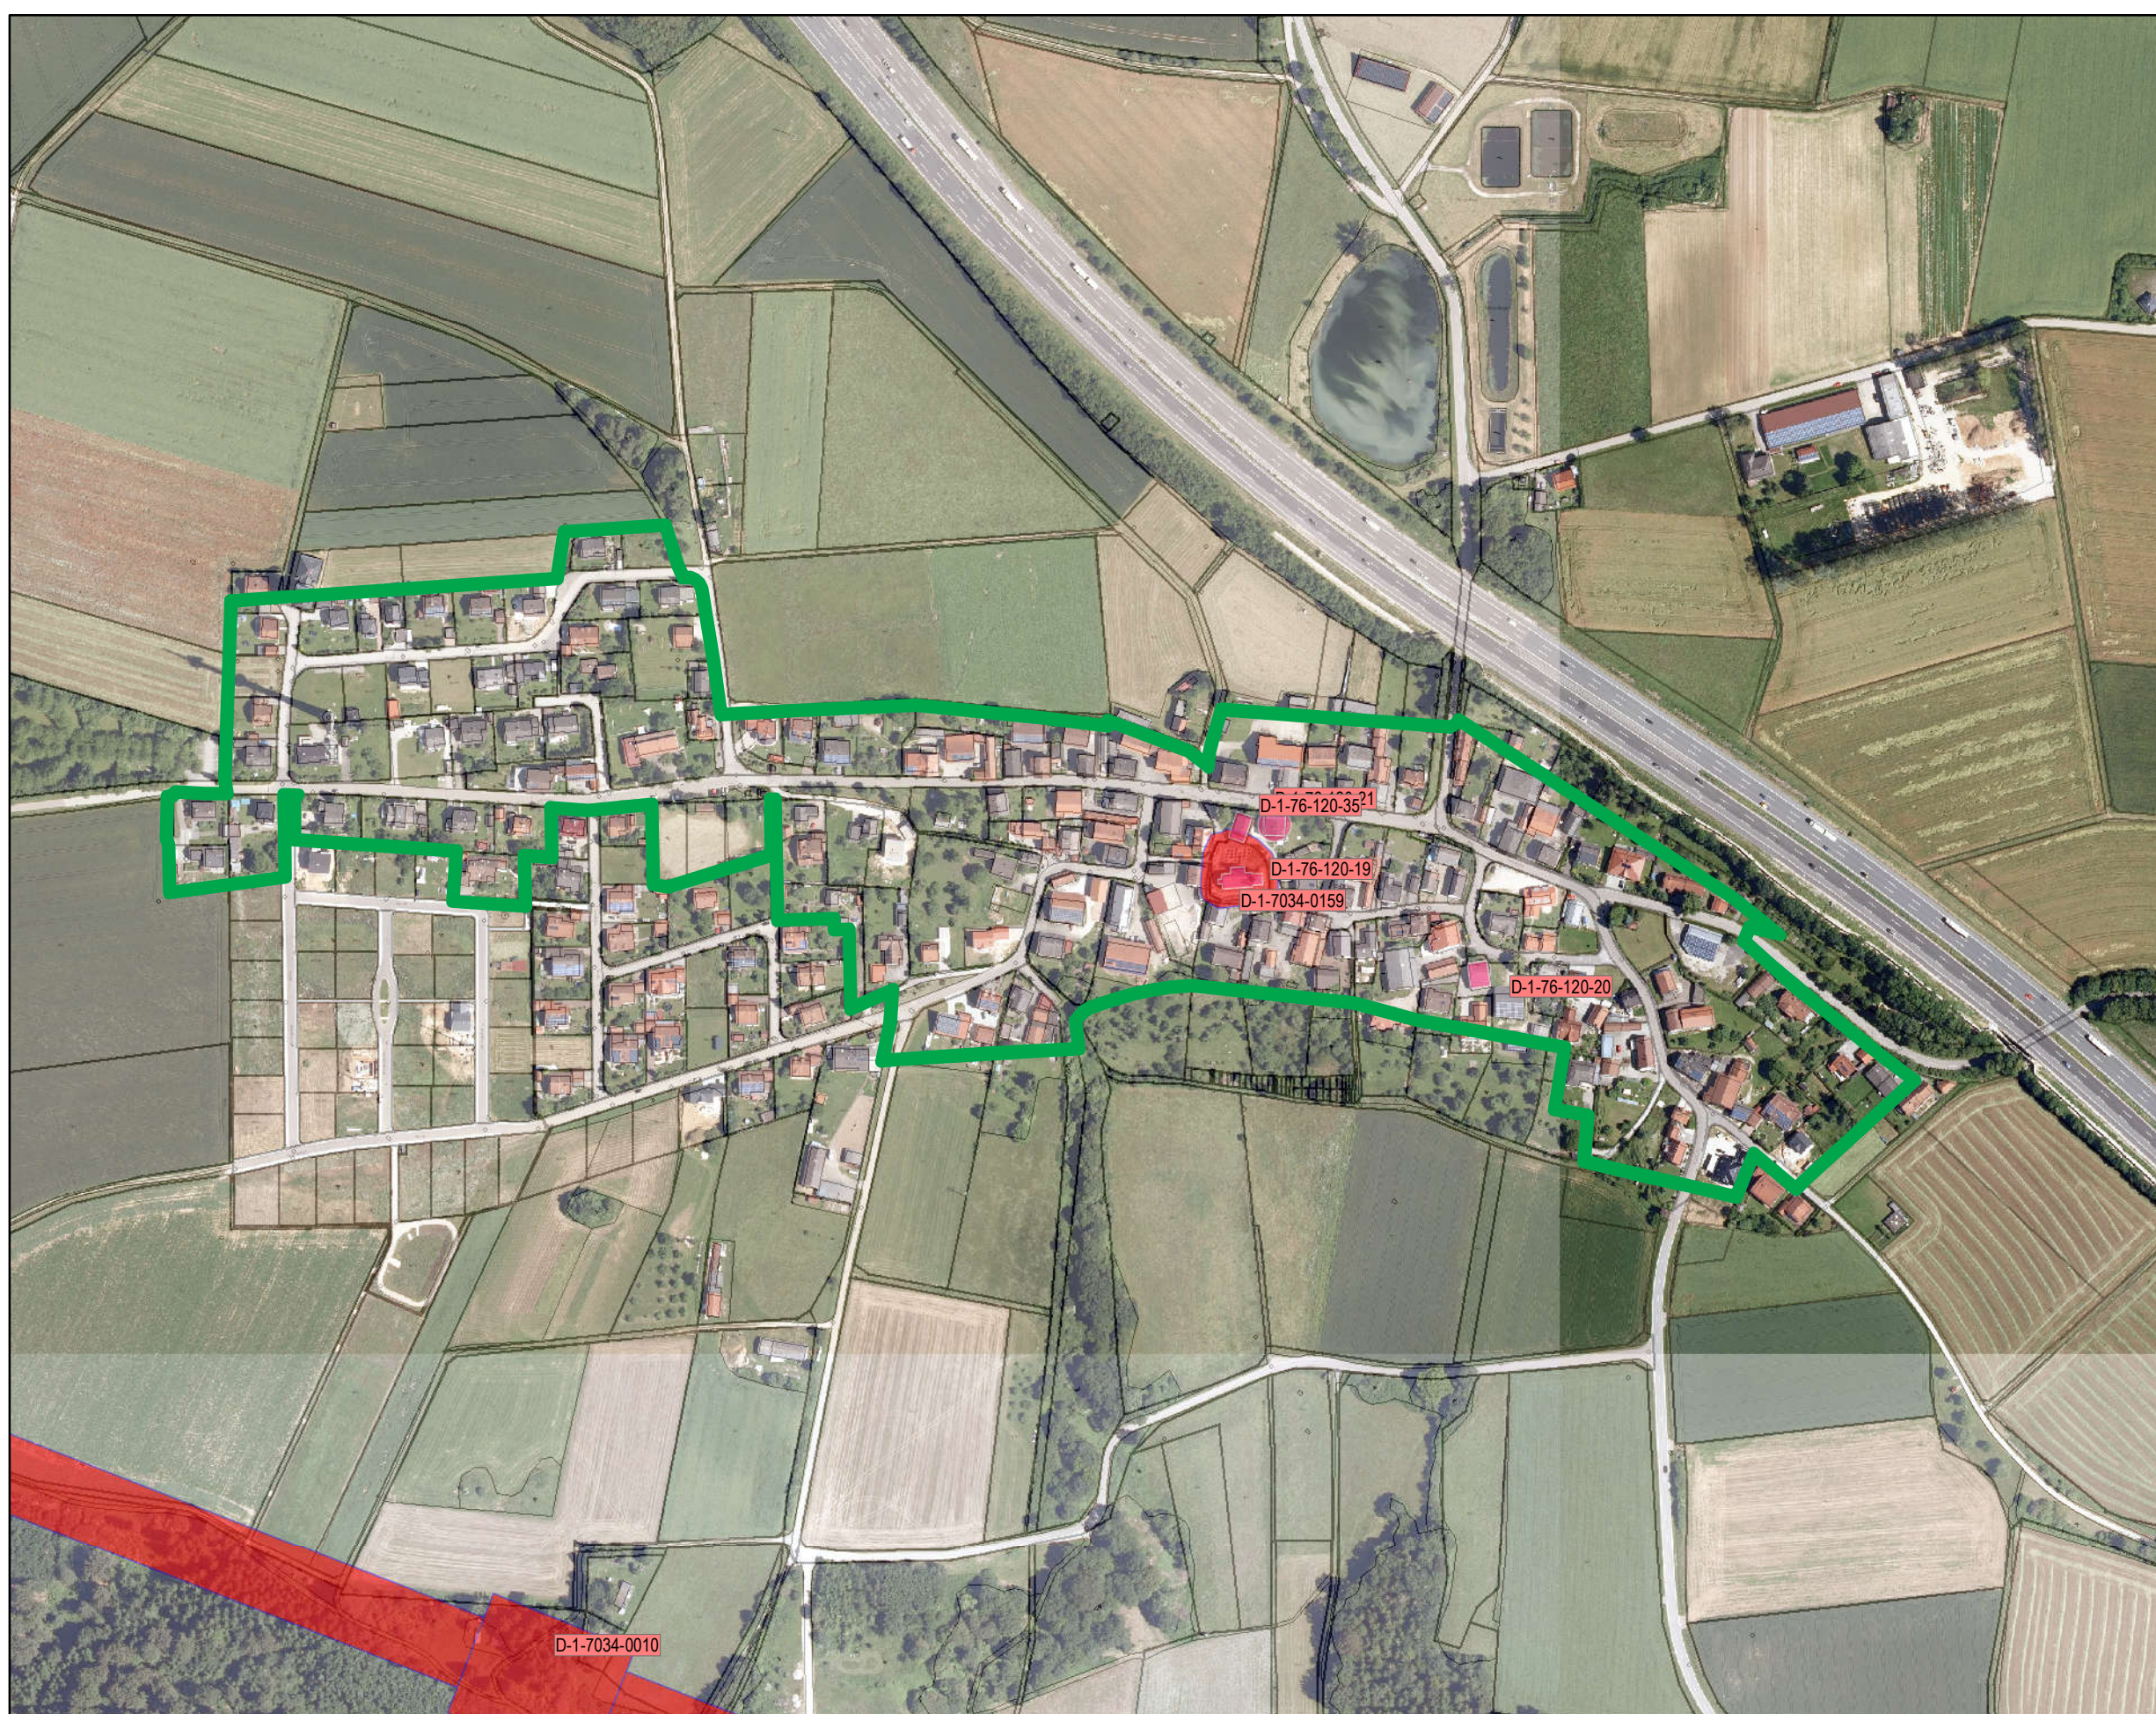

Legende

Bebauungsplan

— Grenze Geltungsbereich

Denkmaldaten

D-1-7035-0088 Bodendenkmal mit Aktennummer

D-1-76-120-12 Baudenkmal mit Aktennummer

Legende

Bebauungsplan

— Grenze Geltungsbereich

Denkmaldaten

D-1-7035-0088 Bodendenkmal mit Aktennummer

D-1-76-120-12 Baudenkmal mit Aktennummer

Legende

Bebauungsplan

 Grenze Geltungsbereich

Denkmaldaten

 D-1-7035-0088 Bodendenkmal mit Aktennummer

 D-1-76-120-12 Baudenkmal mit Aktennummer

Legende

Bebauungsplan

— Grenze Geltungsbereich

Denkmaldaten

- D-1-7035-0088 Bodendenkmal mit Aktennummer
- D-1-76-120-12 Baudenkmal mit Aktennummer

Legende

Bebauungsplan

— Grenze Geltungsbereich

Denkmaldaten

D-1-7035-0088 Bodendenkmal mit Aktennummer

D-1-76-120-12 Baudenkmal mit Aktennummer