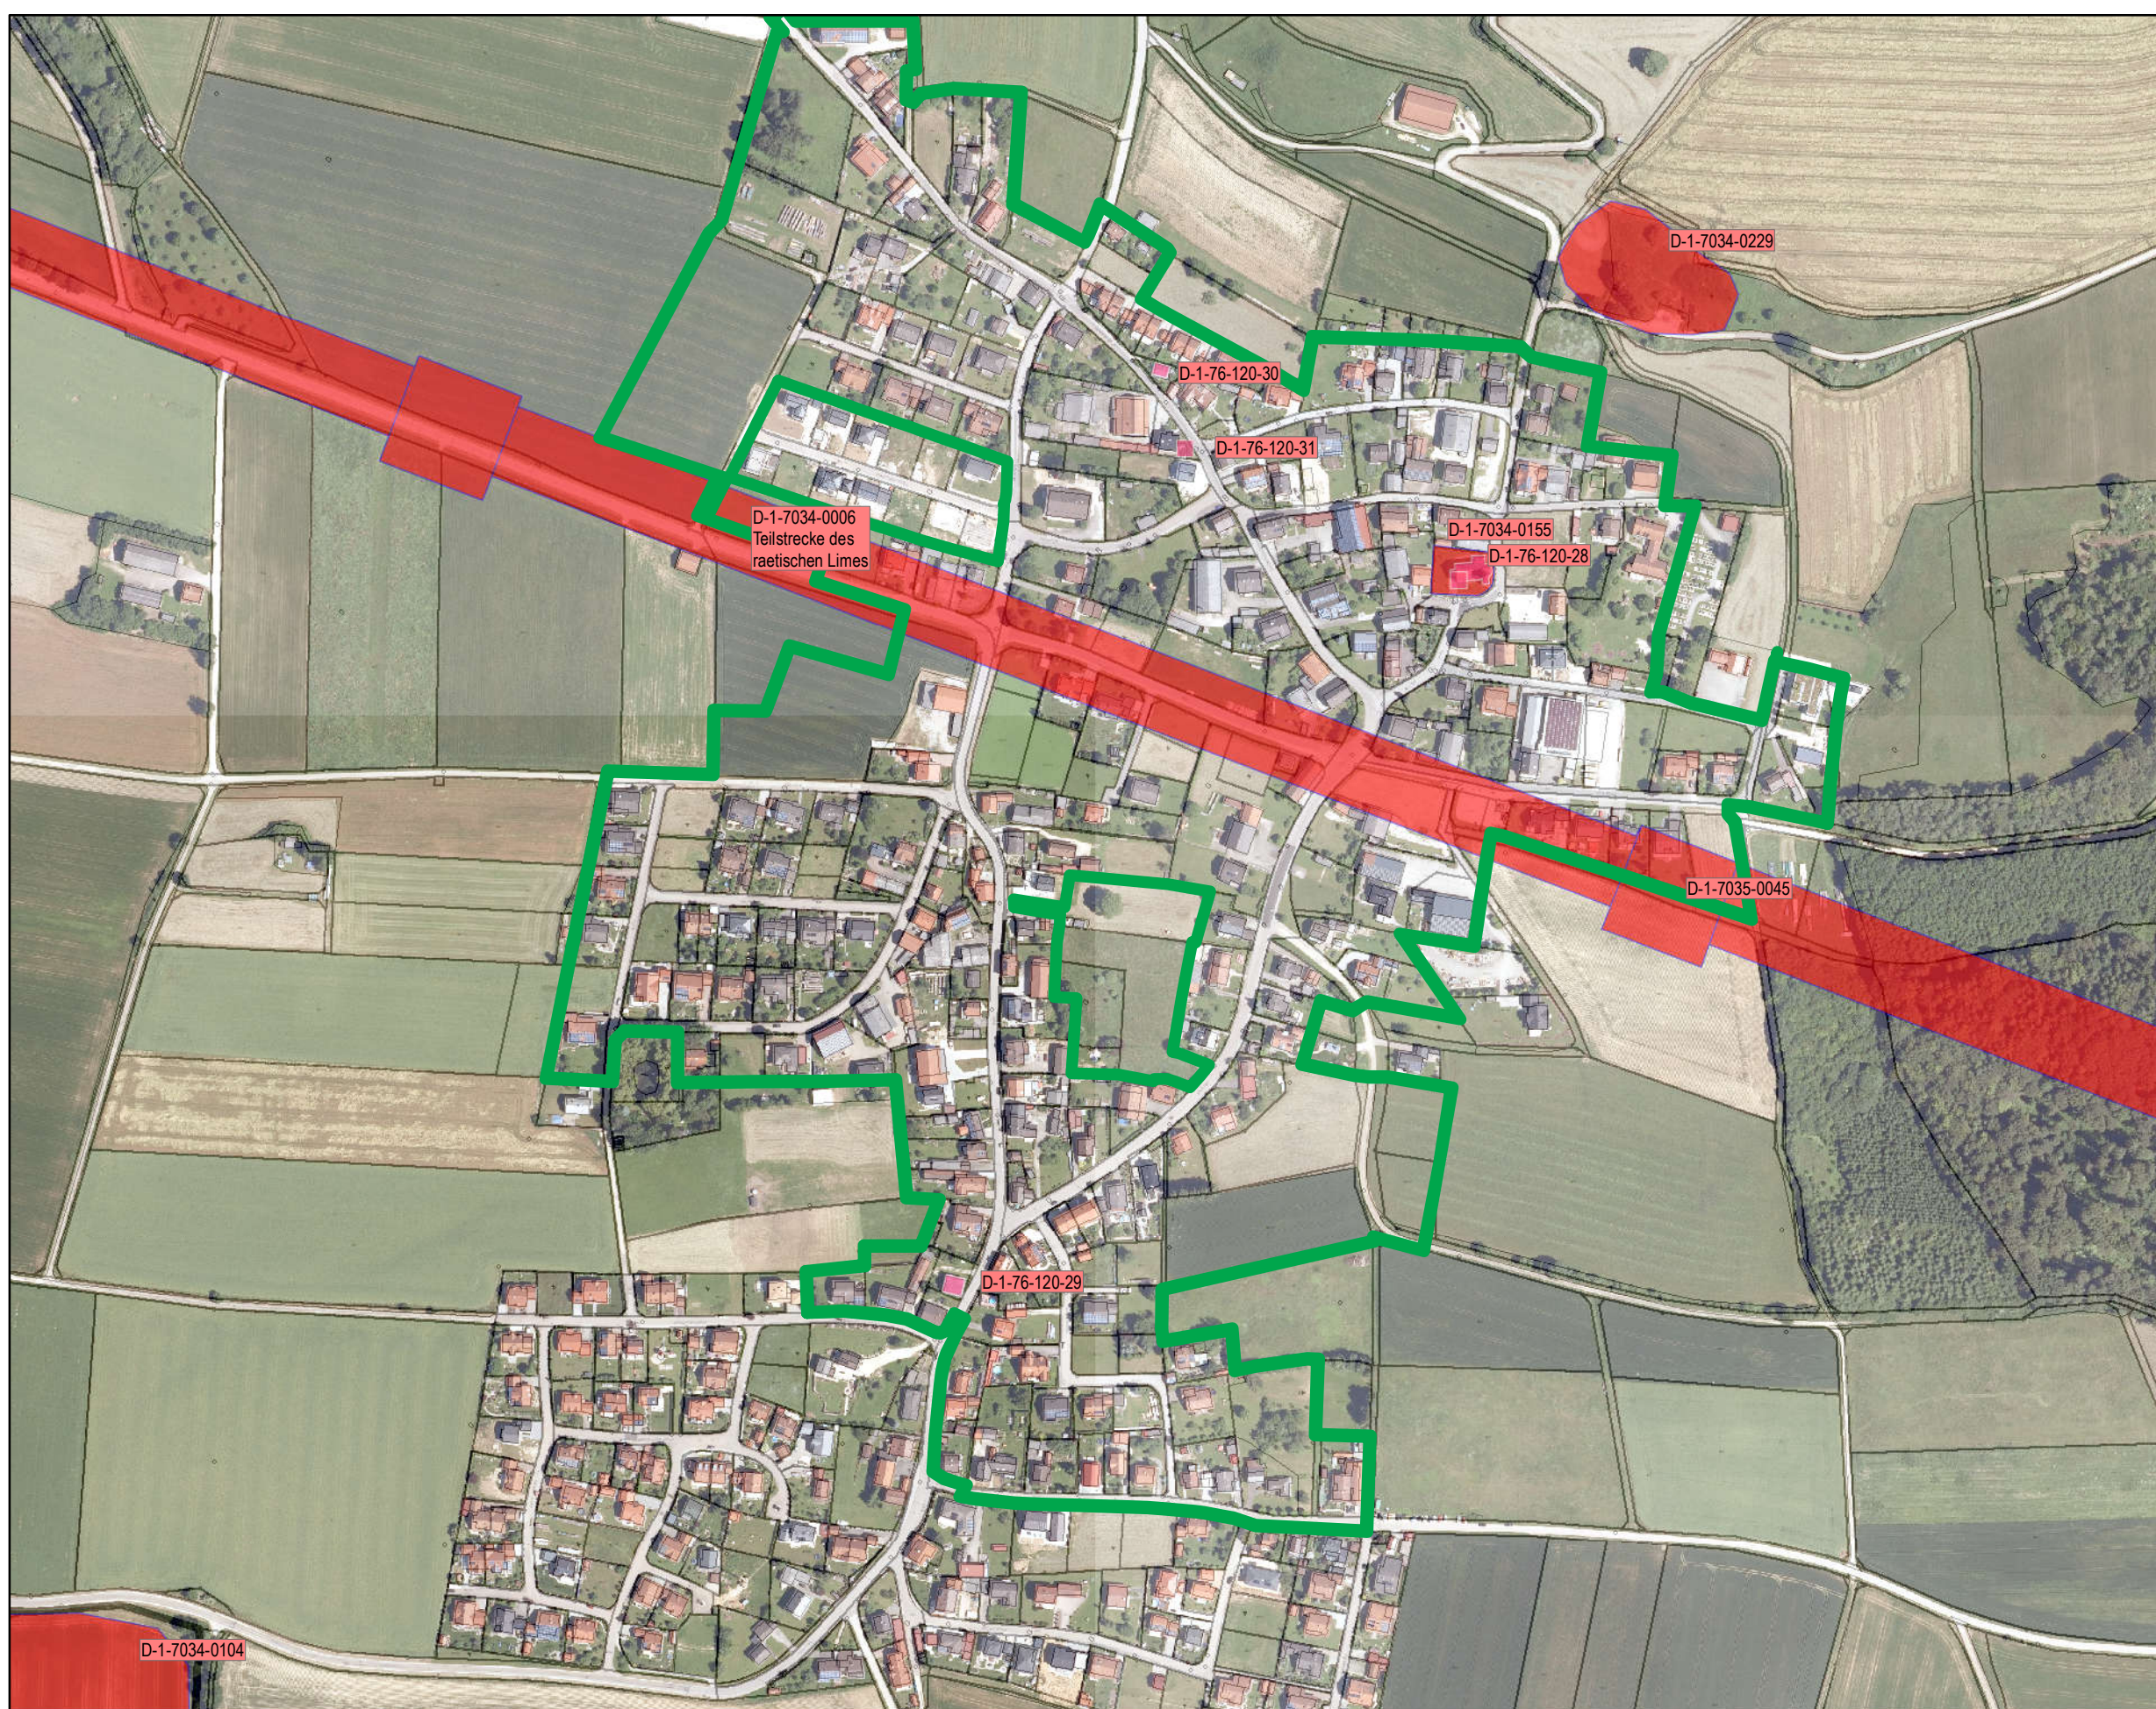

Legende

Bebauungsplan

— Grenze Geltungsbereich

Denkmaldaten

D-1-7035-0088 Bodendenkmal mit Aktennummer

D-1-76-120-12 Baudenkmal mit Aktennummer

Legende

Bebauungsplan

— Grenze Geltungsbereich

Denkmaldaten

D-1-7035-0088 Bodendenkmal mit Aktennummer

D-1-76-120-12 Baudenkmal mit Aktennummer

Legende

Bebauungsplan

 Grenze Geltungsbereich

Denkmaldaten

 D-1-7035-0088 Bodendenkmal mit Aktennummer

 D-1-76-120-12 Baudenkmal mit Aktennummer

Legende

Bebauungsplan

— Grenze Geltungsbereich

Denkmaldaten

- D-1-7035-0088 Bodendenkmal mit Aktennummer
- D-1-76-120-12 Baudenkmal mit Aktennummer

Legende

Bebauungsplan

— Grenze Geltungsbereich

Denkmaldaten

D-1-7035-0088 Bodendenkmal mit Aktennummer

D-1-76-120-12 Baudenkmal mit Aktennummer